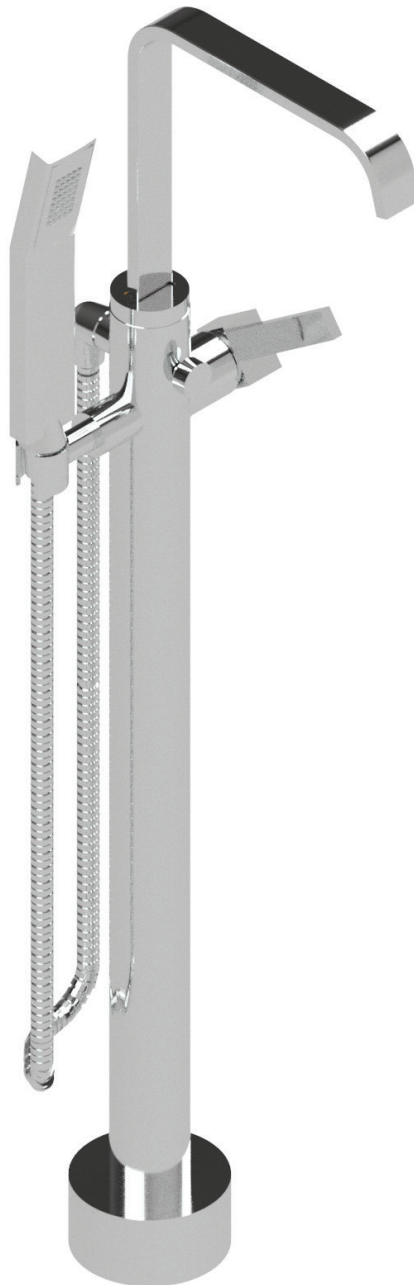

CaBano

EDGE #64313

Floor mount tub filler with hand shower
Robinet de bain au sol avec douchette

Installation Guide
Guide d'installation

Qty: 3
2" wood screw (#10)
+ metal washer
(not supplied)

Qté: 3
Vis à bois #10 de 2"
et rondelles de métal
(non incluses)

A 2" x 6" wood block fastened below
the sub floor for added support

Un bloc de bois mesurant 2" x 6" fixé
sous le sous-plancher pour renforcer