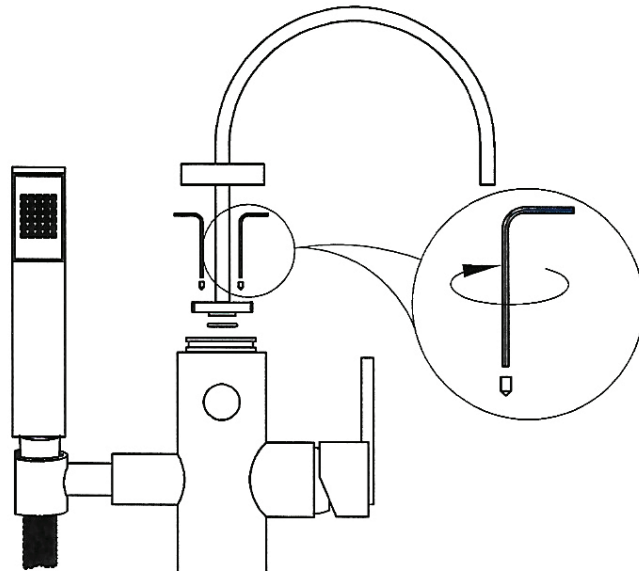

CaBano

EDGE #64313

Floor mount tub filler with hand shower
Robinet de bain au sol avec douchette

Installation Guide
Guide d'installation

Qty: 3
2" wood screw (#10)
+ metal washer
(not supplied)

Qté: 3
Vis à bois #10 de 2"
et rondelles de métal
(non incluses)

A 2" x 6" wood block fastened below
the sub floor for added support

Un bloc de bois mesurant 2" x 6" fixé
sous le sous-plancher pour renforcer